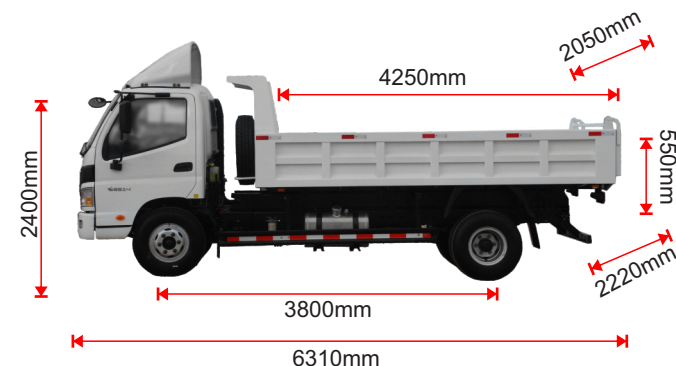

FOTON

BJ-1061 CAJA VOLCADORA 4,7 Ton

MOTOR TURBO